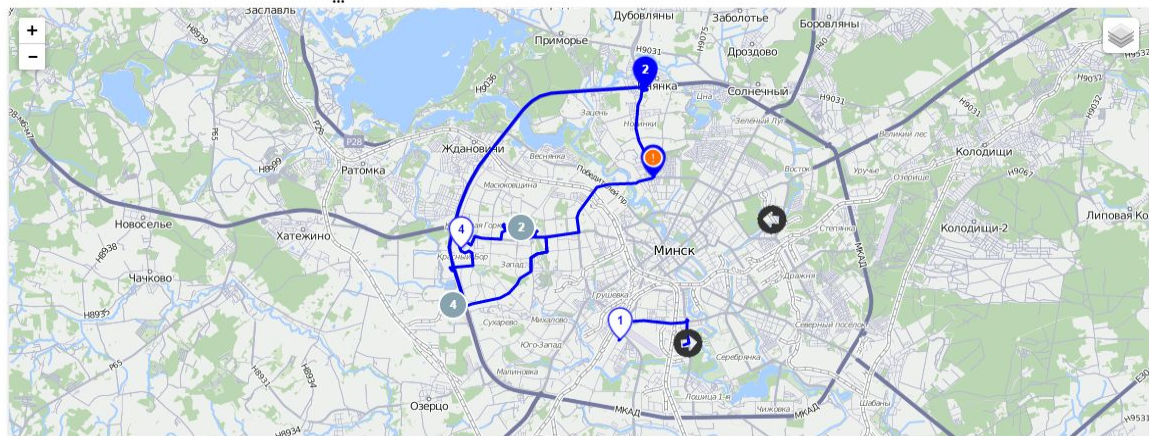

Контроль маршрутов

Wialon Logistics

ЗАЯВКИ

ПЛАНИРОВАНИЕ

МАРШРУТЫ

ОТЧЕТЫ

ПЕРЕПИСКА

НАСТРОЙКИ

Метки

- ☒ Активные
- ☐ Планируемые
- ☐ Выполненные

Имя	Время прибытия	Пробег	Адрес	Телефон	Клиент	
▼ 2/4	➕ M202	2016-03-01 15:17 – 16:05	34.8 км	Макаенка ул., Минск, Бе...		
▼ 0/6	➕ M202	2016-02-28 08:27 – 15:42	19.6 км	Макаенка ул., Минск, Бе...		
▼ 6/8	➕ M203	2016-03-01 18:20 – 19:36	31.2 км	Солнечная ул., 32, Минс...		

- 1 1 Заявка 1 пропущена пропущена
- 1 17 Заявка 1 отклонена отклонена
- 2 17 Заявка 1 посещена, статус не выставлен посещена, статус не выставлен
- 2 25 Заявка 1 + 27 мин. посещена с опережением, подтверждена
- 1 17 Заявка 1 + 33 мин. посещена с опережением, отклонена
- 2 22 Заявка 1 - 23 мин. посещена с опозданием, подтверждена
- 1 17 Заявка 1 - 44 мин. посещена с опозданием, отклонена

M202

Заявок
6

Планируемая длительность маршрута
7 ч. 14 мин.

Фактическая длительность маршрута
0 ч. 00 мин.

Планируемый пробег
19.6 км

Стоимость Вес Объем
0 205 кг 242

Водитель
Петров В.А.

УДАЛИТЬ

ПЕЧАТЬ