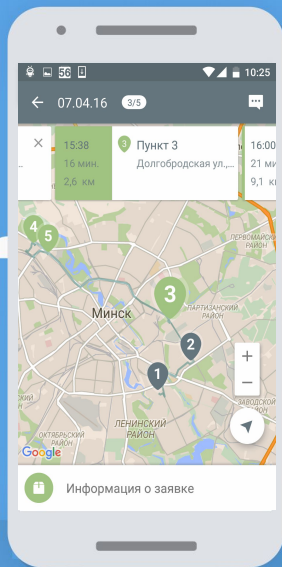

## Первые шаги:

1. Создание водителя в системе Wialon и его назначение на объект.
2. Авторизация водителя по номеру телефона.
3. Проверка назначения на транспортное средство.

Твой маршрут всегда под рукой