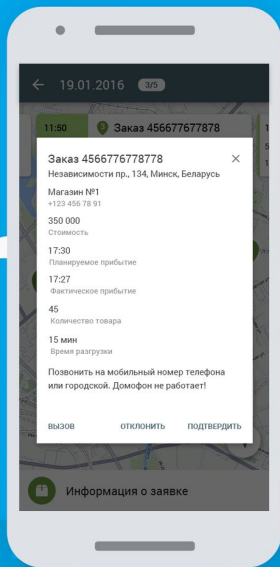

## Первые шаги:

1. Создание водителя в системе Wialon и его назначение на объект.
2. Авторизация водителя по номеру телефона.
3. Проверка назначения на транспортное средство.

Твой маршрут всегда под рукой

Есть вопросы по заказу?  
Смотри подробное описание!

После авторизации в мобильном приложении водитель видит информацию о заявках и их расположение на карте.

Водитель всегда знает свое местоположение, расстояние до заявки и статус прохождения маршрута.