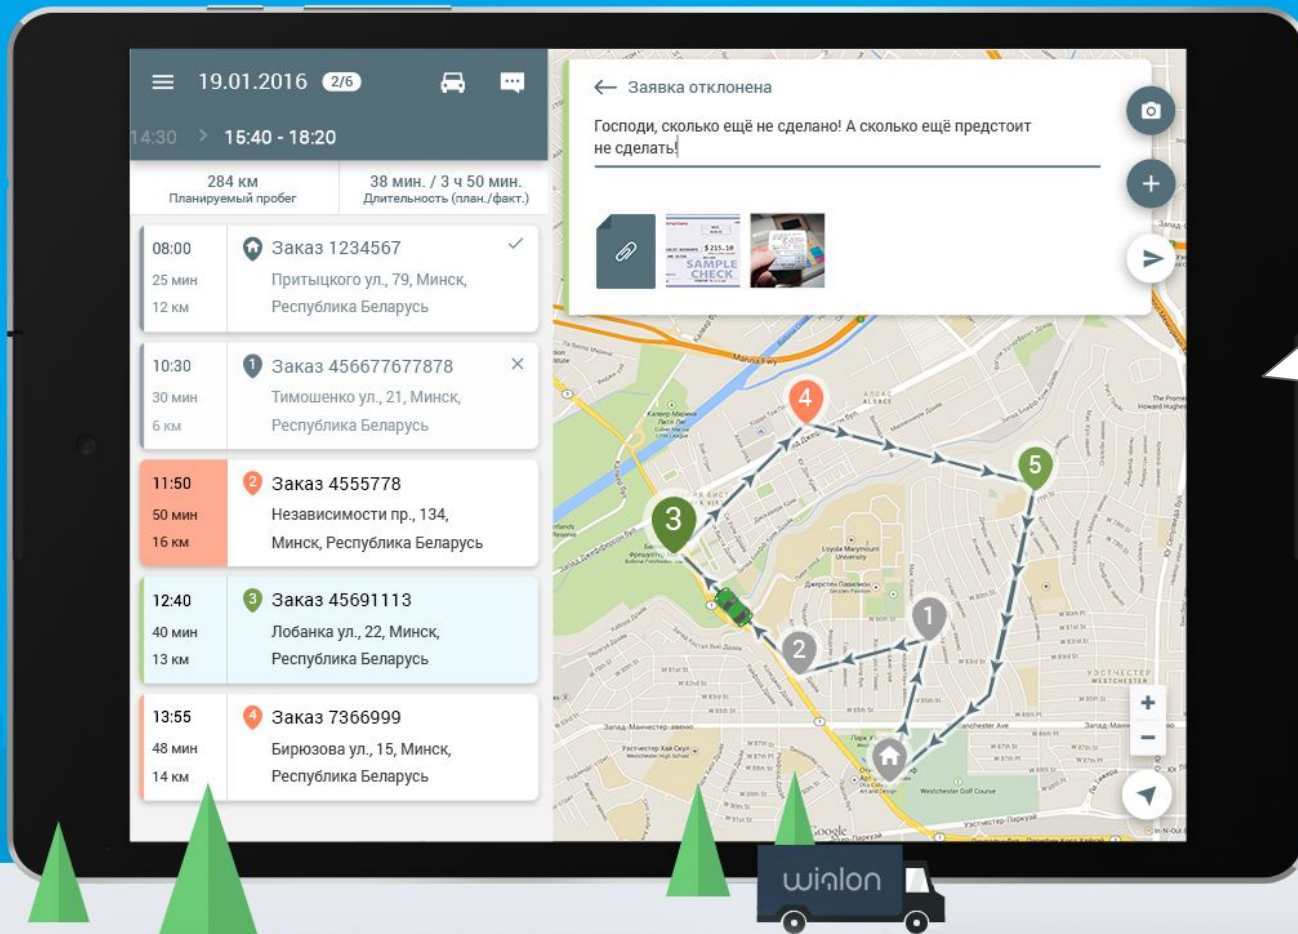

Удобный интерфейс для планшетной версии

Полноэкранное приложение для полноценной работы