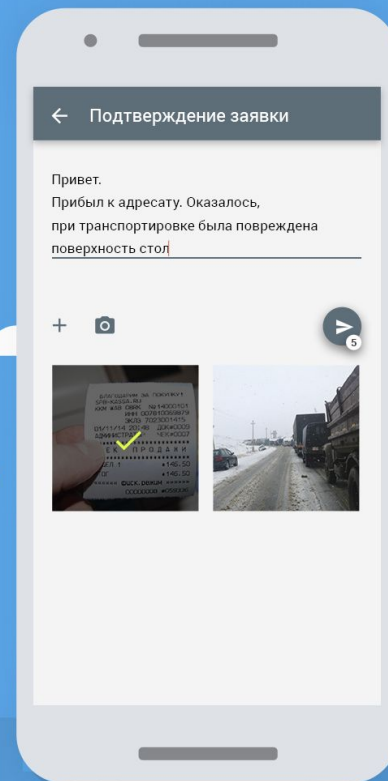

Эффективная обратная связь:

1. Уведомления с подтверждением или отменой заявки.
2. Отправка фото и комментариев относительно доставки.
3. Связь с клиентом по указанному телефону.

Комментарий
к доставке – твоя страховка